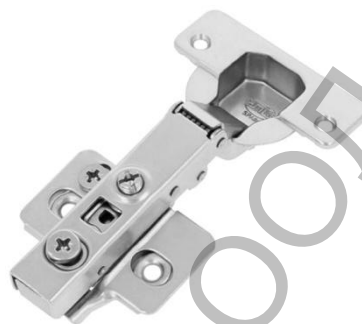

## Панта Amig мебелна изхвърляща скрита, на покрит кант, 5000

### Concealed hinge mod.5000

Nickel plated

19165

10

60

### Concealed hinge mod.5100

Nickel plated

19166

10

60

### Concealed hinge mod.5200

Nickel plated

19167

10

60

Продукт: [Панта Amig мебелна изхвърляща скрита, на покрит кант, 5000](#)

Категория: [Обков за врати](#)

Бранд: [Amig](#)